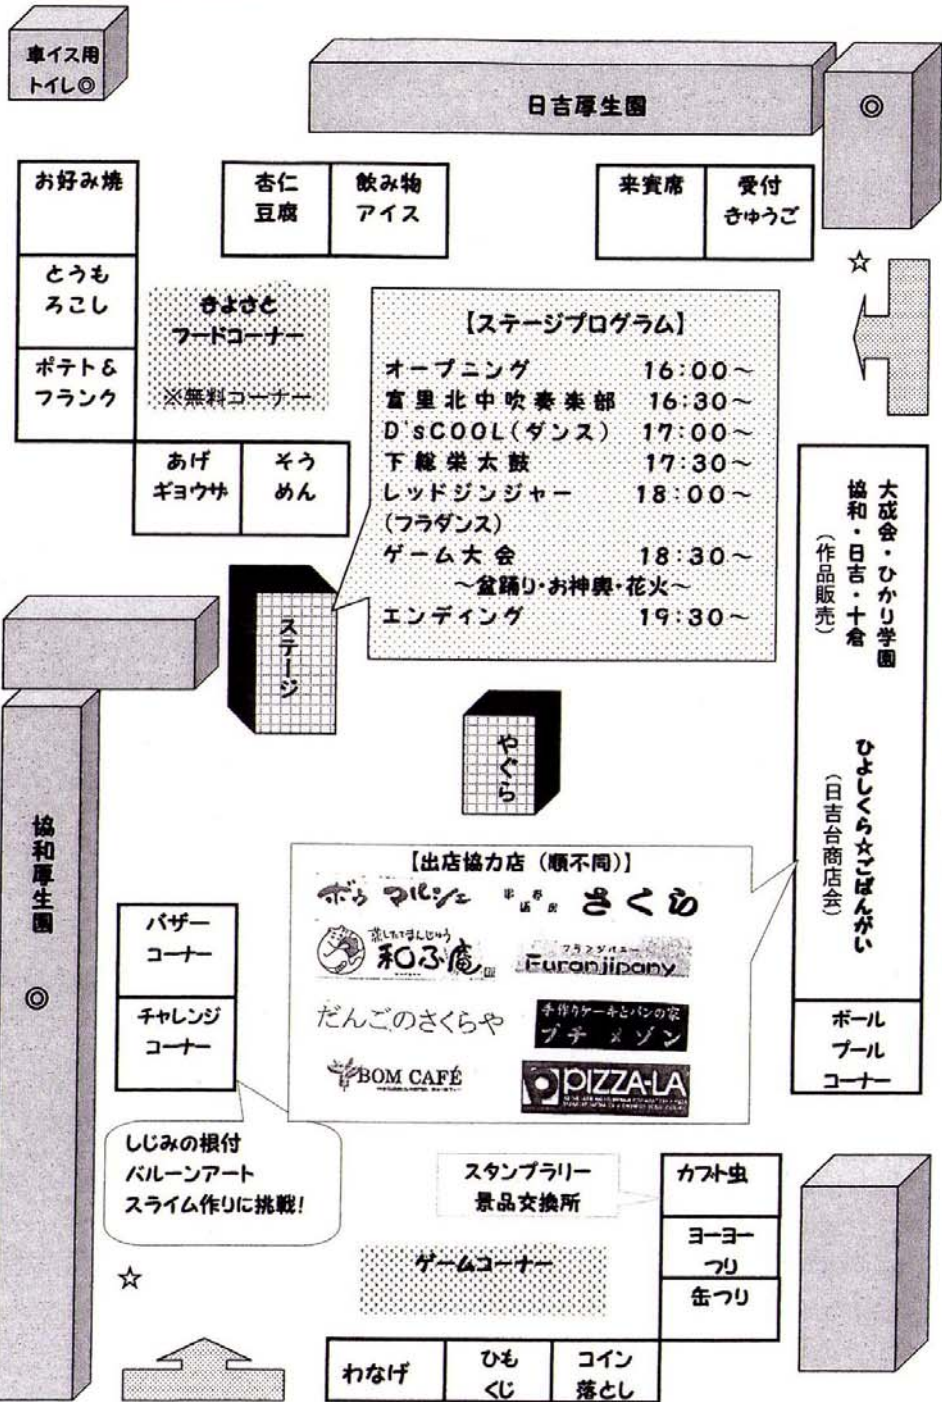

# 会場案内図

◎…トイレ ☆…喫煙所

# 夏祭りのお楽しみをご紹介します☆

- ☆ **おみこし** 16:15頃と19:20頃、手作りのおみこしと山車が会場内を回ります。  
みなさんも一緒にお願いします
- ☆ **バザー** 16:30販売開始です。掘り出し物があるかも!
- ☆ **ステージ** 出演者は富里市周辺で活躍する方達♪  
★富里北中吹奏楽部…中学生ならではの繊細さと勢いを兼ね備えた演奏に心が洗われます。  
★D'sCOOL…かわいらしい未来のトップダンサーがスーパーダンスであなたの心を奪います。  
★下総栄太鼓…お祭りといえば和太鼓。体中に響き渡るその迫力と汗だく大になりながら太鼓を叩くその姿で、観客を魅了します。  
★レッドジンジャー…暑さを忘れさせてくれるフラダンス。ぜひみなさんも私たちと一緒に踊って下さい。  
★ゲーム大会…観客参加型。豪華商品をご用意していますのでみなさん、ご参加下さい。
- ☆ **カスタムシ** 夏の王様カスタムシがやってくる。はんぷ開始は17:20～
- ☆ **盆踊り** 19:00からの盆踊り。一緒に踊りませんか。  
曲は『炭坑節』『アンパンマン音頭』『ズンドコ節』。
- ひよしくら☆5ばんがい 日吉台商店会からの出店です。有料となっております。  
ポウマルシェ…クッキー60円～120円 ケーキー食品…いそべもち100円  
半亭酒房…やきそば250円、カツサンド…250円、からあげ200円  
フランチパニー…コロコロトースト100円、カレーパン100円  
プチメゾン…バナナマフィン100円 ボンカフェ…アイスコーヒー50円  
ピザラ…1ピース250円
- きよさとフードコーナー 協和厚生園・日吉厚生園の厨房が、みなさまに日頃の感謝を込めて腕をふるいます。無料なのでご賞味下さい。
- 作品販売 協和厚生園・日吉厚生園・十倉厚生園の他、大成会、ひかり学園の作品を販売します。ぜひごらん下さい。
- ゲームコーナー ゲームスタンプカードを持ってレッツゴー!豪華商品をゲットしよう!!  
※今年度は18歳以下もしくはしょうがいをお持ちの方のみご利用になれます。ご理解下さいますようよろしくお願い致します。
- チャレンジコーナー 手作り体験コーナー、『しじみの根付作り』『バルーンアート』『スライム作り』に挑戦しよう!
- スタンプ・クイズラリー 会場内に5ヶ所設置されたスタンプとクイズの答えを、パンフレットに書いて、スタンプ・クイズラリーでしか手に入らない景品をゲットしよう!
- トミちゃん 富里市の大人気キャラクターが登場!。トミちゃんを見つけたら声をかけてね。